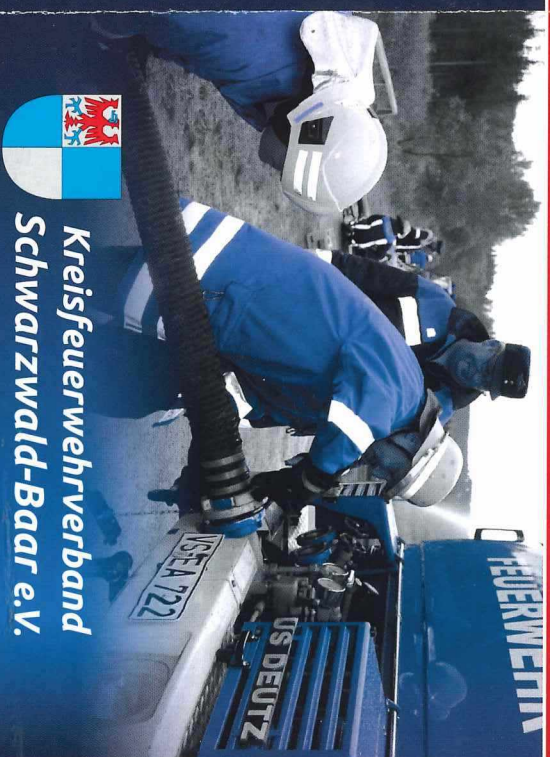

WIR BRAUCHEN DICH!

Kannst Du Dir vorstellen, Deine Freizeit durch sinnvolle und abwechslungsreiche Aufgaben zu bereichern? Dann komm zu uns in die Freiwillige Feuerwehr! **Denn: Wir brauchen Dich!**

**Kreisfeuerwehrverband
Schwarzwald-Baar e.V.**

Reinhold Engesser
Vorsitzender
des Kreisfeuerwehverbandes

Ob Teenager oder erwachsene Quereinsteiger, ob Männer oder Frauen, ob Deutsche oder Menschen mit Migrationshintergrund, jeder ist willkommen. Lerne uns kennen, lasse Dich von unserer Technik begeistern und erfahre eine tolle Kameradschaft. Es ist ein tolles Gefühl anderen Menschen in Notlagen helfen zu können und zu wissen gebraucht zu werden.